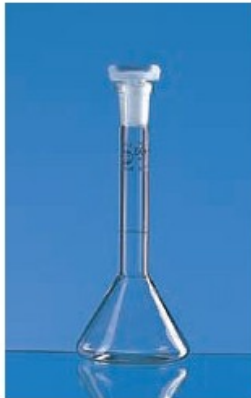

# MATRACCIO TARATO

Cod. 01.1215.11

Matraccio trapezoidale vetro borosilicato 3.3 classe A certificato DE-M ml 5 con tappo cono 7/16

## Descrizione

Caratteristiche:

- A forma trapezoidale in vetro borosilicato 3.3
- Certificazione DE-M
- Utili quando è necessario l'utilizzo di contenitori di piccolo volume in quanto il modello ha un baricentro molto più basso rispetto ai matracci tradizionali.
- Capacità, tolleranza e taratura sono stampati sul prodotto.
- Tacca di taratura senza incisione del vetro.
- Tappo in polipropilene.

## Dati Tecnici

Capacità (ml)	5
Cono (NS)	7/16