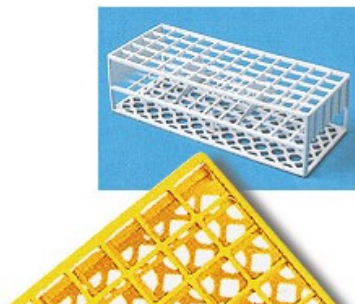

# A fori quadrati autoclavabili

Cod. 06.0805.00

PORTAPROVETTE CON FORI QUADRATI AUTOCLAVABILI posti 60 fori (Ø mm) 17 colore blu

## Descrizione

Portaprovette in resina acetica termoresistente fino a 121 °C. Fornibili nei colori rosso, bianco, giallo, verde, rosa, blu. Dimensioni mm 246x101x70.

## Dati Tecnici

Numero posti	60
Dimensioni fori (Ø mm)	17
Colore	blu

## Varianti

Codice	Prodotto	Numero posti	Dimensioni fori (Ø mm)	Colore
06.0660.00	PORTAPROVETTE CON FORI QUADRATI AUTOCLAVABILI	40	21	rosso
06.0661.00	A fori quadrati autoclavabili	40	21	bianco
06.0662.00	A fori quadrati autoclavabili	40	21	giallo
06.0663.00	A fori quadrati autoclavabili	40	21	verde
06.0665.00	A fori quadrati autoclavabili	40	21	blu
06.0801.00	A fori quadrati autoclavabili	60	17	bianco
06.0802.00	A fori quadrati autoclavabili	60	17	giallo