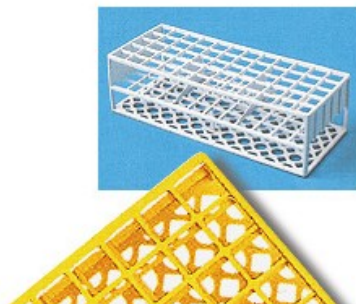

A fori quadrati autoclavabili

Cod. 06.0801.00

PORTAPROVETTE CON FORI QUADRATI AUTOCLAVABILI posti 60 fori (Ø mm) 17 colore bianco

Descrizione

Portaprovette in resina acetica termoresistente fino a 121 °C. Fornibili nei colori rosso, bianco, giallo, verde, rosa, blu. Dimensioni mm 246x101x70.

Dati Tecnici

Numero posti	60
Dimensioni fori (Ø mm)	17
Colore	bianco

Varianti

Codice	Prodotto	Numero posti	Dimensioni fori (Ø mm)	Colore
06.0660.00	PORTAPROVETTE CON FORI QUADRATI AUTOCLAVABILI	40	21	rosso
06.0661.00	A fori quadrati autoclavabili	40	21	bianco
06.0662.00	A fori quadrati autoclavabili	40	21	giallo
06.0663.00	A fori quadrati autoclavabili	40	21	verde
06.0665.00	A fori quadrati autoclavabili	40	21	blu
06.0801.00	A fori quadrati autoclavabili	60	17	bianco
06.0802.00	A fori quadrati autoclavabili	60	17	giallo