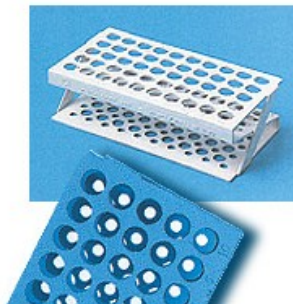

# PORTAPROVETTE

Cod. 06.0578.00

PORTAPROVETTE IN ABS FORMA A S posti 50 fori (Ø mm) 13 colore rosa

## Descrizione

Portaprovette termoresistenti fino a 90 °C. Fornibili nei colori bianco, giallo, verde, rosa, blu.

## Dati Tecnici

Numero posti	50
Dimensioni fori (Ø mm)	13
Colore	rosa
Dimensione (LxPxH mm)	180x94x50

## Varianti

Codice	Prodotto	Numero posti	Dimensioni fori (Ø mm)	Colore	Dimensione (LxPxH mm)
06.0470.00	PORTAPROVETTE IN ABS FORMA A S	32	21	bianco	225x114x60
06.0471.00	PORTAPROVETTE	32	21	giallo	225x114x60
06.0472.00	PORTAPROVETTE	32	21	verde	225x114x60
06.0473.00	PORTAPROVETTE	32	21	rosa	225x114x60
06.0474.00	PORTAPROVETTE	32	21	blu	225x114x60