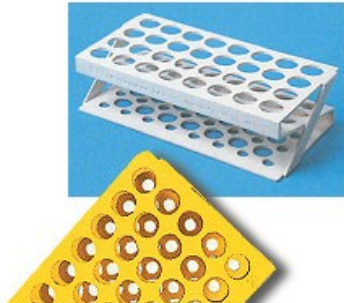

PORTAPROVETTE

Cod. 06.0472.00

PORTAPROVETTE IN ABS FORMA A S posti 32 fori (Ø mm) 21 colore verde

Descrizione

Portaprovette termoresistenti fino a 90 °C. Fornibili nei colori bianco, giallo, verde, rosa, blu.

Dati Tecnici

Numero posti	32
Dimensioni fori (Ø mm)	21
Colore	verde
Dimensione (LxPxH mm)	225x114x60

Varianti

Codice	Prodotto	Numero posti	Dimensioni fori (Ø mm)	Colore	Dimensione (LxPxH mm)
06.0470.00	PORTAPROVETTE IN ABS FORMA A S	32	21	bianco	225x114x60
06.0471.00	PORTAPROVETTE	32	21	giallo	225x114x60
06.0472.00	PORTAPROVETTE	32	21	verde	225x114x60
06.0473.00	PORTAPROVETTE	32	21	rosa	225x114x60
06.0474.00	PORTAPROVETTE	32	21	blu	225x114x60

06.0475.00	PORTAPROVETTE	50	17	bianco	225x114x60
06.0476.00	PORTAPROVETTE	50	17	giallo	225x114x60
06.0477.00	PORTAPROVETTE	50	17	verde	225x114x60
06.0478.00	PORTAPROVETTE	50	17	rosa	225x114x60
06.0479.00	PORTAPROVETTE	50	17	blu	225x114x60
06.0575.00	PORTAPROVETTE	50	13	bianco	180x94x50
06.0576.00	PORTAPROVETTE	50	13	giallo	180x94x50
06.0577.00	PORTAPROVETTE	50	13	verde	180x94x50
06.0578.00	PORTAPROVETTE	50	13	rosa	180x94x50
06.0579.00	PORTAPROVETTE	50	13	blu	180x94x50
