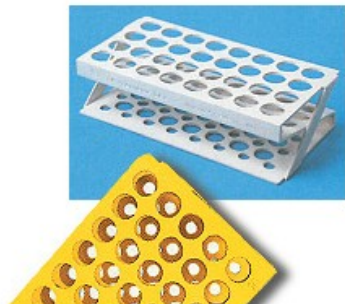

PORTAPROVETTE

Cod. 06.0472.00

PORTAPROVETTE IN ABS FORMA A S posti 32 fori (Ø mm) 21 colore verde

Descrizione

Portaprovette termoresistenti fino a 90 °C. Fornibili nei colori bianco, giallo, verde, rosa, blu.

Dati Tecnici

Numero posti	32
Dimensioni fori (Ø mm)	21
Colore	verde
Dimensione (LxPxH mm)	225x114x60

Varianti

Codice	Prodotto	Numero posti	Dimensioni fori (Ø mm)	Colore	Dimensione (LxPxH mm)
06.0470.00	PORTAPROVETTE IN ABS FORMA A S	32	21	bianco	225x114x60
06.0471.00	PORTAPROVETTE	32	21	giallo	225x114x60
06.0472.00	PORTAPROVETTE	32	21	verde	225x114x60
06.0473.00	PORTAPROVETTE	32	21	rosa	225x114x60
06.0474.00	PORTAPROVETTE	32	21	blu	225x114x60

06.0475.00	PORTAPROVETTE	50	17	bianco	225x114x60
06.0476.00	PORTAPROVETTE	50	17	giallo	225x114x60
06.0477.00	PORTAPROVETTE	50	17	verde	225x114x60
06.0478.00	PORTAPROVETTE	50	17	rosa	225x114x60
06.0479.00	PORTAPROVETTE	50	17	blu	225x114x60
06.0575.00	PORTAPROVETTE	50	13	bianco	180x94x50
06.0576.00	PORTAPROVETTE	50	13	giallo	180x94x50
06.0577.00	PORTAPROVETTE	50	13	verde	180x94x50
06.0578.00	PORTAPROVETTE	50	13	rosa	180x94x50
06.0579.00	PORTAPROVETTE	50	13	blu	180x94x50
