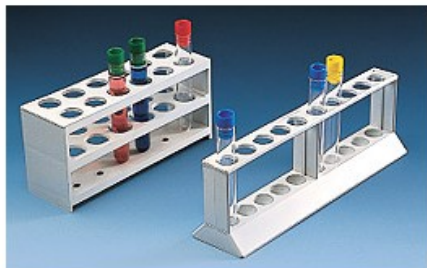

# PORTAPROVETTE A 2 PIANI

Cod. 06.0370.00

PORTAPROVETTE A DUE PIANI 10 POSTI Ø 18 MM PP

## Descrizione

Portaprovette a 2 o 3 piani in polipropilene.

Leggeri e molto robusti, sopportano temperature fino a +120° C.

## Dati Tecnici

Piani	2
Numero posti	10
Dimensioni fori (Ø mm)	18
Dimensione (LxPxH mm)	250 x 60 x 74

## Varianti

Codice	Prodotto	Piani	Numero posti	Dimensioni fori (Ø mm)	Dimensione (LxPxH mm)
06.0370.00	PORTAPROVETTE A 2 PIANI	2	10	18	250 x 60 x 74
06.0559.00	PORTAPROVETTE A 3 PIANI	3	12	12	190 x 60 x 80
06.0560.00	PORTAPROVETTE	3	12	20	190 x 60 x 80