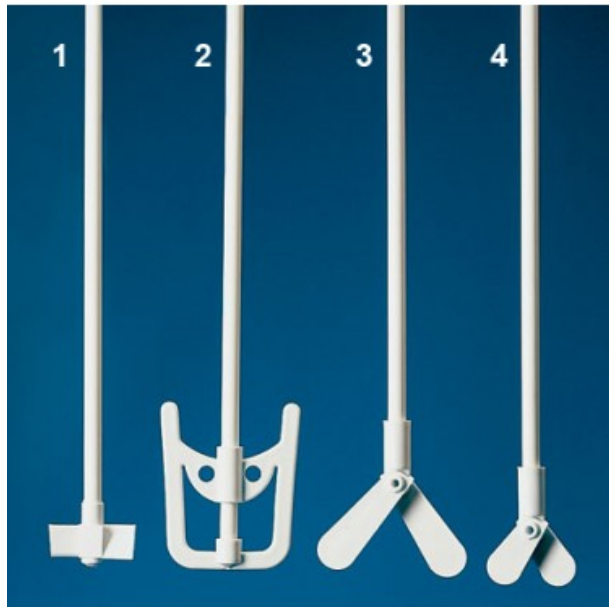

# AGITATORE

Cod. 06.0428.00

Agitatore a due palette fisse in polipropilene

## Descrizione

Caratteristiche :

Le palette sono stampate su un'asta di acciaio rivestita in polipropilene del diametro di 8 mm e lunghezza di 350 mm.

## Dati Tecnici

Tipo	1
Volume vasca	palette fisse
Dimensioni palette (mm)	39x15 (LxH)

## Varianti

Codice	Prodotto	Tipo	Volume vasca	Dimensioni palette (mm)
06.0428.00	AGITATORE	1	palette fisse	39x15 (LxH)
06.0430.00	AGITATORE	2	palette fisse	65x78 (LxH)
06.0431.00	AGITATORE	4	palette snodabili	57
06.0432.00	AGITATORE	3	palette snodabili	98,5