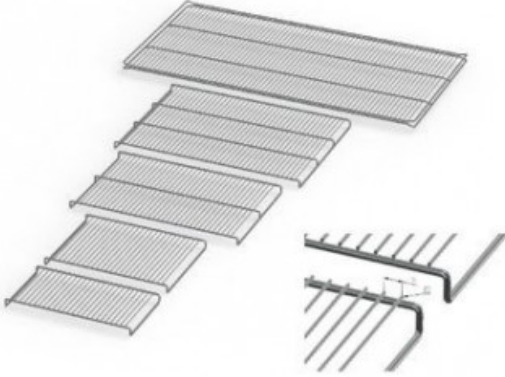

IN450E20182

Cod. 23.A014.83

Ripiano grigliato supplementare in acciaio inox per incubatore modello IN 450

Descrizione

Dati Tecnici