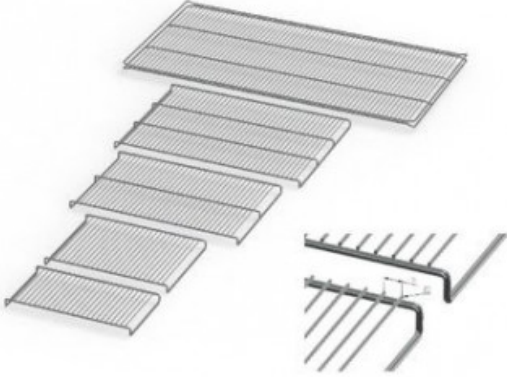

IN260PLUSE28891

Cod. 23.A014.62

Ripiano grigliato supplementare in acciaio inox per incubatore modello IN 260 PLUS

Descrizione

Dati Tecnici