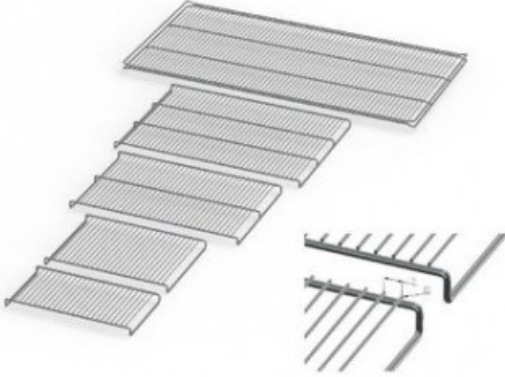

UN160E20165

Cod. 23.A014.40

Ripiano grigliato supplementare in acciaio inox per stufa modello UN 160

Descrizione

Dati Tecnici