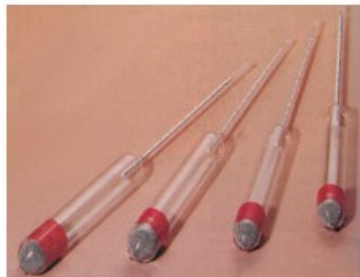

# ALCOLOMETRO

Cod. 02.2200.55

Alcolometro classe II scala 80÷90% con termometro

## Descrizione

Alcolometro classe II

- precisione divisione scala :  $\pm 0,1$
- lunghezza : 400mm
- taratura : 20°C
- con termometro 5÷25:0,2°C
- con liquido speciale rosso o blu
- adatto per la calibrazione