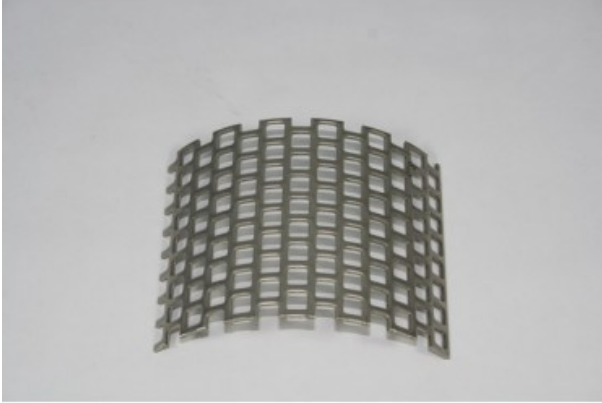

03-647-0322

Cod. 23.A003.99

Setaccio in acciaio inox con apertura trapezoidale da 8,00 mm. per SM200-SM300.

Descrizione

Setaccio in acciaio inox con apertura trapezoidale da 8,00 mm. per SM200-SM300.

Dati Tecnici