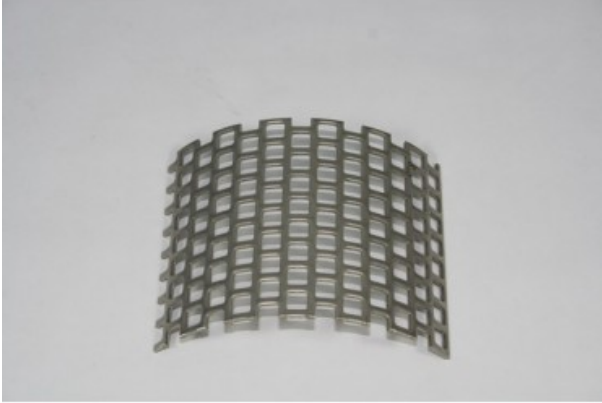

# 03-647-0322

Cod. 23.A003.99

Setaccio in acciaio inox con apertura trapezoidale da 8,00 mm. per SM200-SM300.

## Descrizione

Setaccio in acciaio inox con apertura trapezoidale da 8,00 mm. per SM200-SM300.