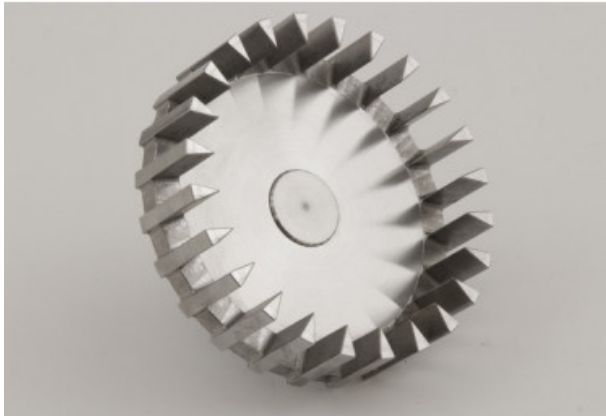

# 02-608-0042

Cod. 23.A003.53

Rotore in acciaio inox a 24 denti per ZM